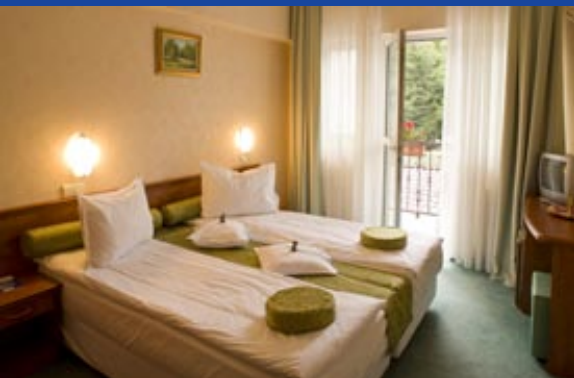

Fântânița Haiducului

Hotelul dispune de 37 de camere moderne și confortabile incluzând: 6 apartamente, 4 duplexuri, 3 garsoniere, 21 duble, 3 single, camera destinată alergicilor, cameră destinată persoanelor cu dizabilități, camere pentru nefumători.

Toate camerele sunt echipate la standarde internaționale: jacuzzi/duș, TV (satelit), radio, telefon, minibar, miniseif, sistem cartele magnetice, acces gratuit internet-wireless

1 sală de conferințe și 2 săli de consiliu - 100/18/16 locuri

Salonul Roșu - Eleganța clasică pentru evenimente deosebite: nunți, petreceri, recepții, banchete, dineuri oficiale -180 locuri

Restaurant Rustic - Ambianță și ospitalitate tradițională românească - capacitate 100 locuri (*incluzând un salonaș de 25 locuri*).